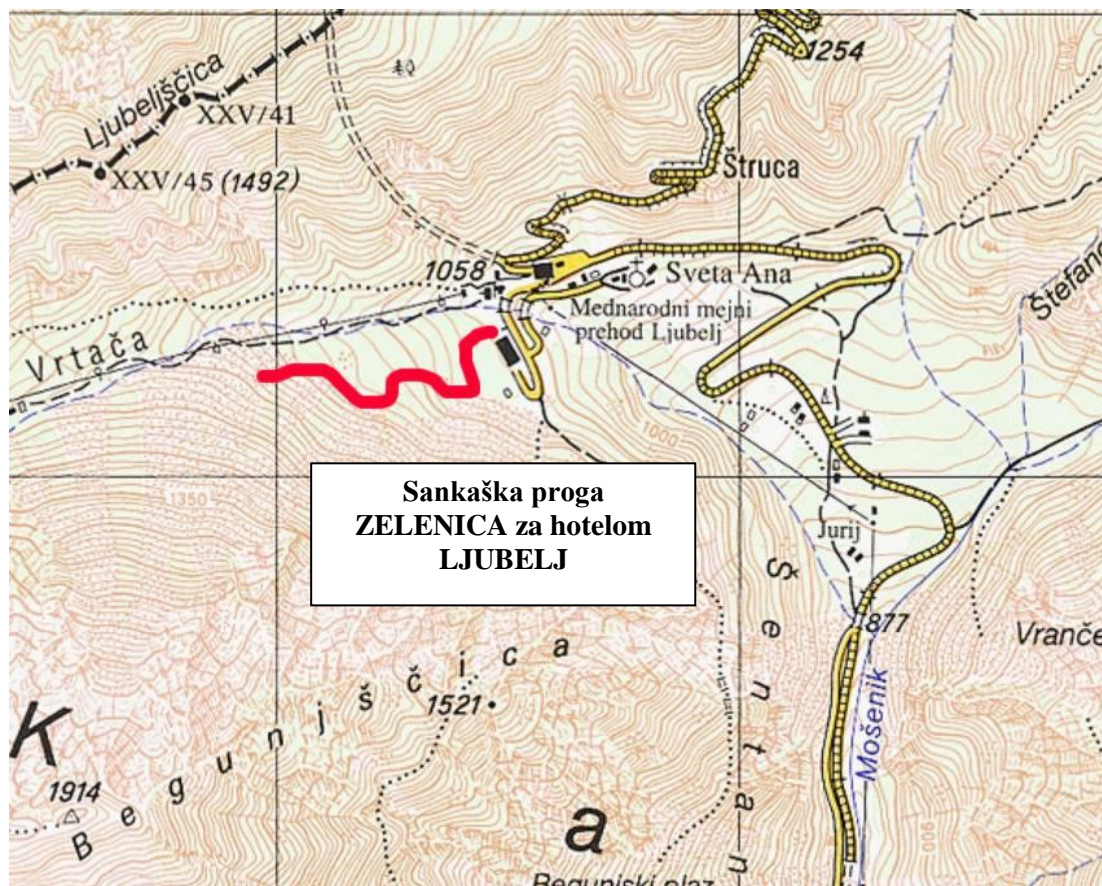

PROGRAM:

Nedelja, 06. februar, 2022

10:00
sledi

1. vožnja športne sani,
2. vožnja športne sani

Razglasitev rezultatov bo po končanem tekmovanju v ciljnem prostoru.

Priprava proge: Proga bo snežena.

Lokacija proge: Proga „Zelenica,, se nahaja za nekdanjim hotelom KOMPAS Ljubelj na mejnem prehodu LJUBELJ (1058m/m).