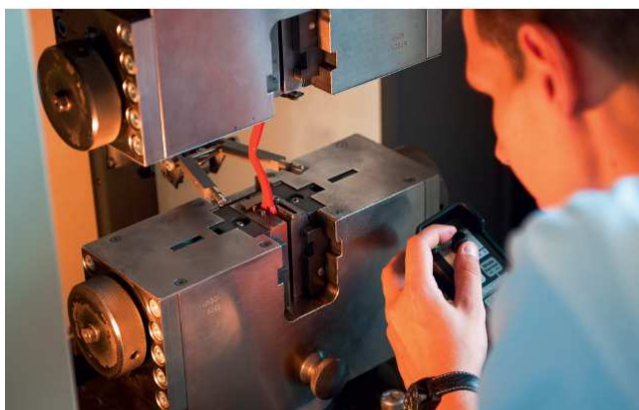

Večini strank pokrijemo **95 % meroslovnih potreb**. Kot vodilni ponudnik 'vse v enem' smo **preizkušen partner** za:

- meroslovne rešitve,
- kalibracije,
- preskušanje,
- ugotavljanje skladnosti,
- novo merilno in laboratorijsko opremo.

LOTRIČ Meroslovje d. o. o., Selca 163, SI-4227 Selca, Slovenija, EU • T: +386 4 517 07 00 • E: info@lotric.si • W: www.lotric.si

Aktivno preživljanje časa v vseh letnih časih.

SORIŠKA PLANINA
alp venture

- SMUČANJE
- TEK NA SMUČEH
- SANKANJE
- TURNO SMUČANJE
- ŠOLA SMUČANJA
- POHODNIŠTVO
- KOLESARJENJE/ SKI BIKE
- DOWNHILL
- PADALSTVO
- VODENI POHODI
  (Rapalska meja, Groharjeva pot)
- SLIKARSKÉ IN GLASBENE
- DELAVNICE
- UČNE POTE ZA OTOKE

Možnost najema, športne opreme za različne aktivnosti, korekcijska wellness in večnamenskega prostora za skupne dejavnosti v Gornji.

Informacije in rezervacije:
info@soriska-planina.si
www.soriska-planina.si
+386 (0)40 565 891